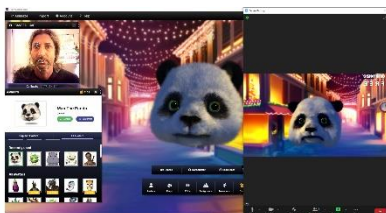

למידה מרחוק, מציאות מרובדת בזום.

מורה: רועי יריב.

## [www.animaze](http://www.animaze) את הכירו

תוכנה פשוטה וחביבה המאפשרת לנו להפוך את סביבת הזום ליותר נעימה וחוויתית למידה מרחוק.

התוכנה פשוטה להפעלה ומאוד ידידותית ואינטואיטיבית למשתמש.

למתקדמים, ניתן לייבא לתוך התוכנה דמויות ומודלים שיצרנו בעצמנו.

איך מתחילים ?

1: מורידים את התוכנה, זה בחינם ודורש הרשמה במייל.

2: פותחים את התוכנה כשמצלמת הרשת או המצלמה שבלפטופ פועלת.

3: משחקים קצת עם הדמויות.

4: סיימנו.

כשתרצו שדמותיכם החדשה תופיע בתוך הזום פשוט לחצו בתוכנה על כפתור ה- broadcast